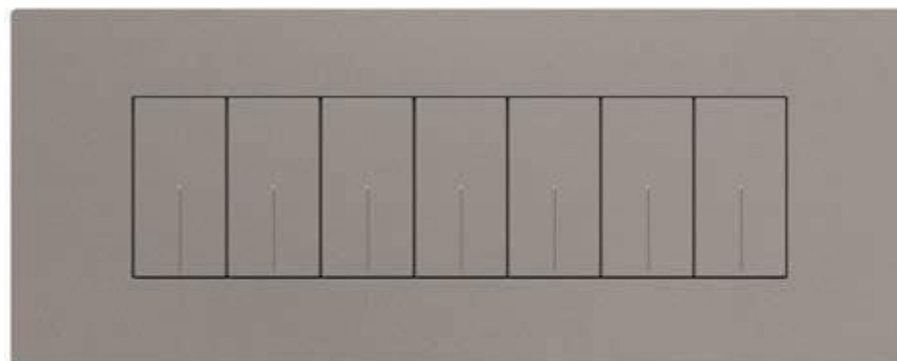

ТАБЛИЦА ЗА ИЗБОР		2 МОДУЛА	3 МОДУЛА	4 МОДУЛА	7 МОДУЛА
Конзола за мазилка					
	Кат. №	503E	503E	504E	506L
	Ед. цена BGN	0,85 лв.	0,85 лв.	2,50 лв.	6,00 лв.
	Ед. цена EUR	0,43 €	0,43 €	1,28 €	3,07 €
Конзола за гипсокартон					
	Кат. №	PB503NN	PB503NN	PB504NN	PB506NN
	Ед. цена BGN	3,50 лв.	3,50 лв.	7,00 лв.	8,00 лв.
	Ед. цена EUR	1,79 €	1,79 €	3,58 €	4,09 €
Конзола за открит монтаж				-	
	Кат. №	503BI	503BP	504BI	-
	Ед. цена BGN	8,00 лв.	6,00 лв.	10,00 лв.	-
	Ед. цена EUR	4,09 €	3,07 €	5,11 €	-
Монтажна рамка (винтове)					
	Кат. №	Y4719	Y4703	Y4704	Y4707
	Ед. цена BGN	5,40 лв.	1,70 лв.	4,30 лв.	9,20 лв.
	Ед. цена EUR	2,76 €	0,87 €	2,20 €	4,70 €
Брой модули					
		2	3	4	6
Декоративни рамки					
	Кат. № започващ с	YA4819..	YA4803..	YA4804..	YA4807..