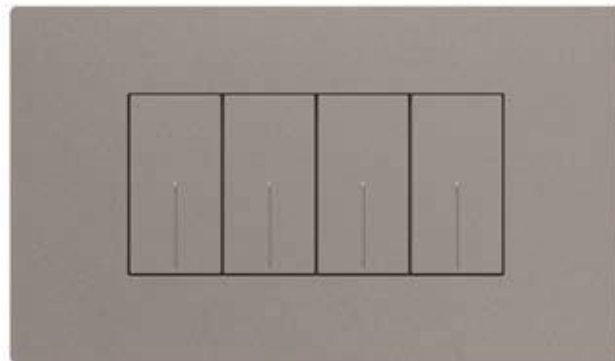

ДЕКОРАТИВНИ РАМКИ	2 МОДУЛА			2 МОДУЛА ЦЕНТРИРАНА			3 МОДУЛА			4 МОДУЛА			6 МОДУЛА		
	Кат. №	BGN	EUR	Кат. №	BGN	EUR	Кат. №	BGN	EUR	Кат. №	BGN	EUR	Кат. №	BGN	EUR
ГЛАНЦ															
БЯЛ	YA4802WW	3,50 лв.	1,79 €	YA4819WW	5,30 лв.	2,71 €	YA4803WW	4,30 лв.	2,20 €	YA4804WW	9,00 лв.	4,60 €	YA4807WW	14,30 лв.	7,31 €
ЕКО БЯЛ	YA4802WV	5,30 лв.	2,71 €	YA4819WV	8,00 лв.	4,09 €	YA4803WV	6,40 лв.	3,27 €	YA4804WV	13,60 лв.	6,95 €	YA4807WV	21,40 лв.	10,94 €
БЯЛА СЛЮДА	YA4802WM	5,77 лв.	2,95 €	YA4819WM	-	-	YA4803WM	7,02 лв.	3,59 €	YA4804WM	14,73 лв.	7,53 €	YA4807WM	22,73 лв.	11,62 €
МАТ															
КАМЪК	YA4802GG	8,90 лв.	4,55 €	YA4819GG	13,40 лв.	6,85 €	YA4803GG	10,80 лв.	5,52 €	YA4804GG	22,50 лв.	11,50 €	YA4807GG	35,70 лв.	18,25 €
ПЯСЪК	YA4802GS	9,60 лв.	4,91 €	YA4819GS	14,40 лв.	7,36 €	YA4803GS	11,70 лв.	5,98 €	YA4804GS	24,20 лв.	12,37 €	YA4807GS	39,20 лв.	20,04 €
МОКА	YA4802GM	9,60 лв.	4,91 €	YA4819GM	14,40 лв.	7,36 €	YA4803GM	11,70 лв.	5,98 €	YA4804GM	24,20 лв.	12,37 €	YA4807GM	39,20 лв.	20,04 €
ПРЕЛИВАЦИ															
ГРАФИТ	YA4802DD	8,90 лв.	4,55 €	YA4819DD	13,40 лв.	6,85 €	YA4803DD	10,80 лв.	5,52 €	YA4804DD	22,50 лв.	11,50 €	YA4807DD	35,70 лв.	18,25 €
СИВ МЕЛАНЖ	YA4802DS	9,60 лв.	4,91 €	YA4819DS	14,40 лв.	7,36 €	YA4803DS	11,70 лв.	5,98 €	YA4804DS	24,20 лв.	12,37 €	YA4807DS	39,20 лв.	20,04 €
ЗЕЛЕН МЕЛАНЖ	YA4802DG	9,60 лв.	4,91 €	YA4819DG	14,40 лв.	7,36 €	YA4803DG	11,70 лв.	5,98 €	YA4804DG	24,20 лв.	12,37 €	YA4807DG	39,20 лв.	20,04 €
МОНТАЖНИ РАМКИ															
МОНТАЖНИ РАМКИ	2 МОДУЛА			2 МОДУЛА ЦЕНТРИРАНА			3 МОДУЛА			4 МОДУЛА			6 МОДУЛА		
	Кат. №	BGN	EUR	Кат. №	BGN	EUR	Кат. №	BGN	EUR	Кат. №	BGN	EUR	Кат. №	BGN	EUR
Винтове	Y4702	2,70 лв.	1,38 €	Y4719	5,40 лв.	2,76 €	Y4703	1,70 лв.	0,87 €	Y4704	4,30 лв.	2,20 €	Y4707	9,20 лв.	4,70 €
			Y4719G	7,30 лв.	3,73 €										